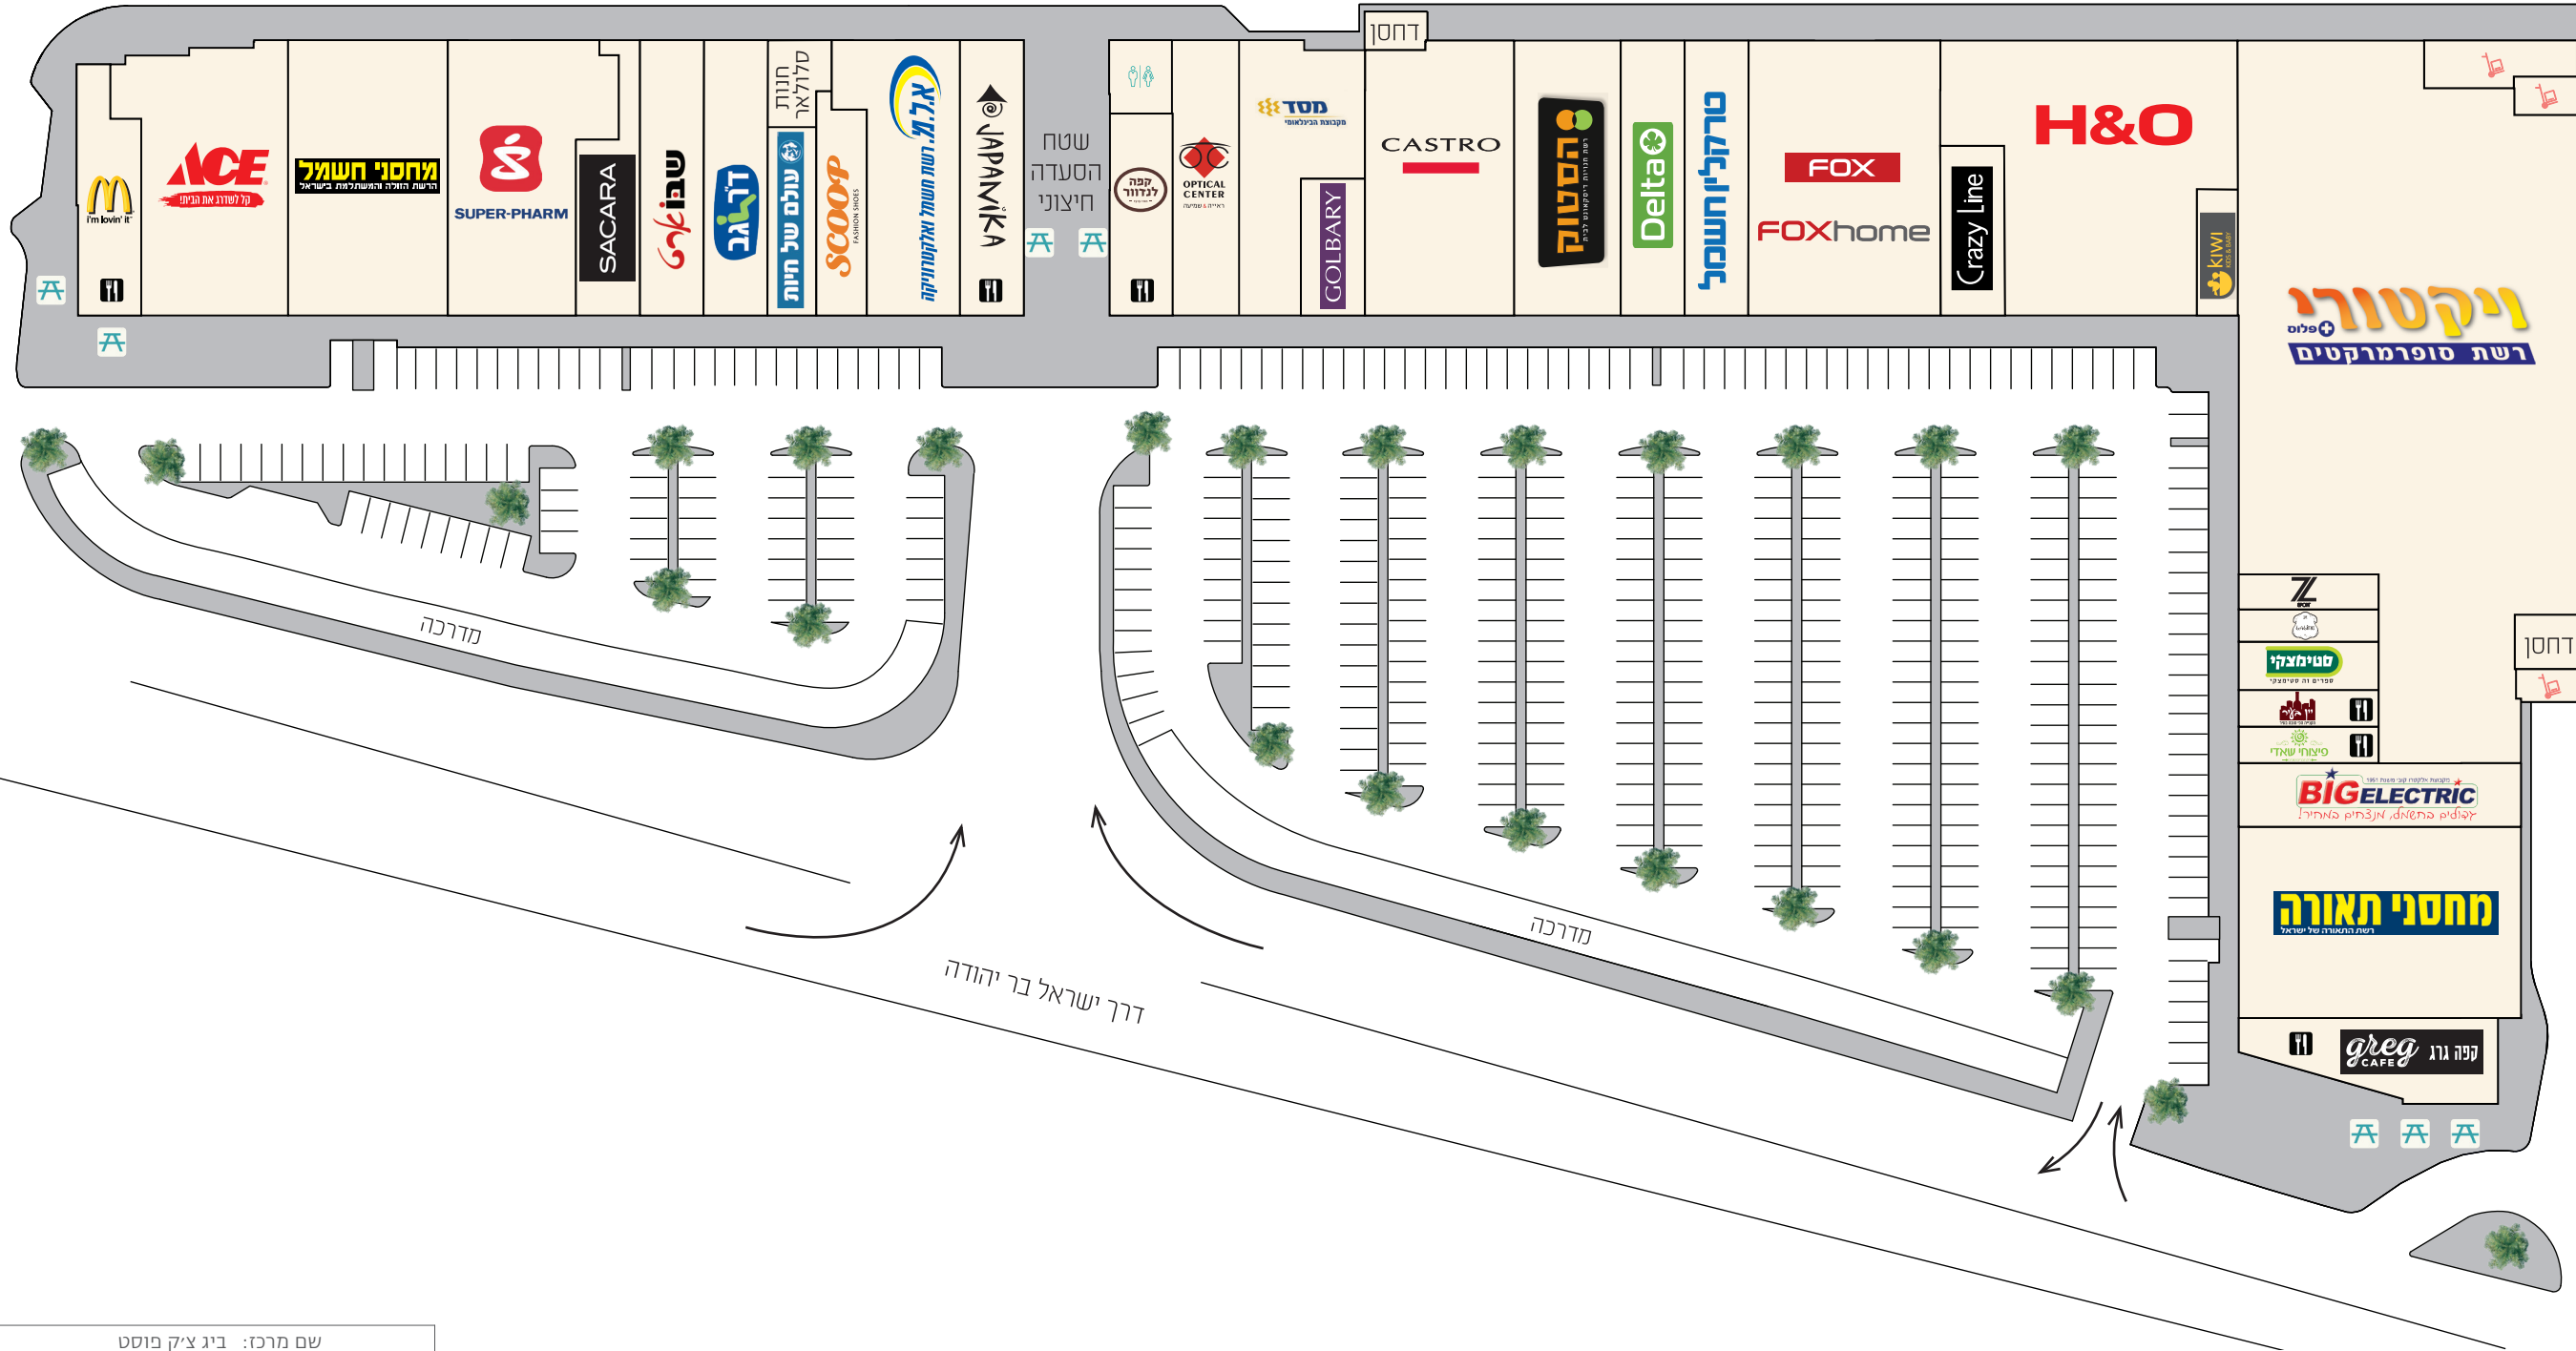

# BIG צ'ק פוסט

שם מרכז:	ביג צ'ק פוסט
כתובת:	ישראל בר יהודה, 111, חיפה
שטח מסחרי:	14,000 מ"ר
מס. חנויות במרכז:	34
מס. מקומות חניה:	534
מנהל מרכז:	דורי פריאור
טלפון:	054-5412171
דוא"ל:	dori@bigcenters.co.il

- חניה וחניה נכים
- מעליות ומדרגות
- מזון ומסעדות
- שירותים
- שטח טכני
- שטח הסעדה חיצוני